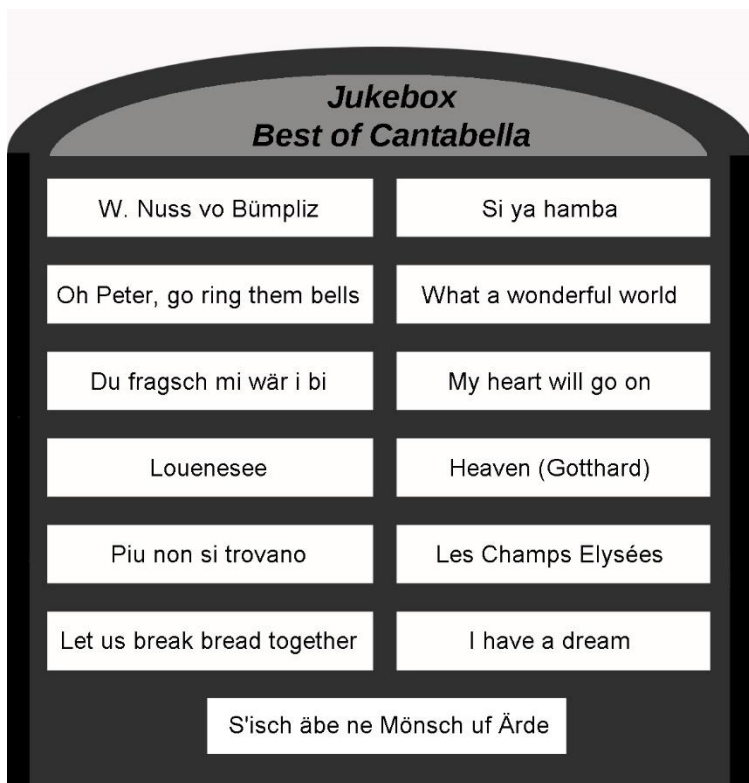

Konzertinhalt

In den 25 Jahren als gemischter Chor Burgdorf haben wir unendlich viele schöne Lieder gesungen. Die schönsten lassen wir nun zu unserem Jubiläum für Sie noch einmal erklingen.

Im ersten Teil des Konzertes singen wir unsere Favoriten aus der Film- und Musicalwelt.

Im zweiten Teil dürfen Sie mitentscheiden, welche Lieder erklingen. Wir sind Ihre Jukebox (siehe Liederauswahl unten). Welches sind Ihre Favoriten? Sie wählen - wir singen.